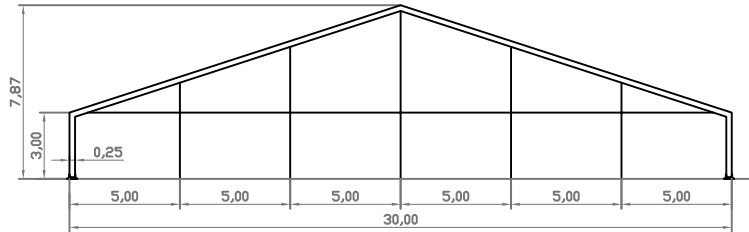

CARPA DE 30 METROS

CORTE TRANSVERSAL

PLANTA