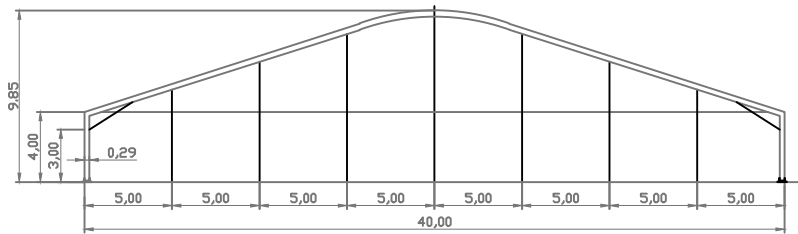

CARPA DE 40 METROS CURVE

CORTE TRANSVERSAL

PLANTA