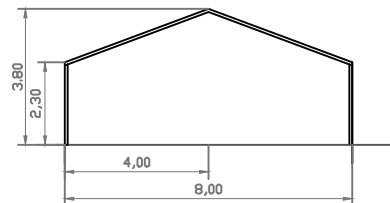

CARPA DE 8 METROS party

CORTE TRANSVERSAL

PLANTA