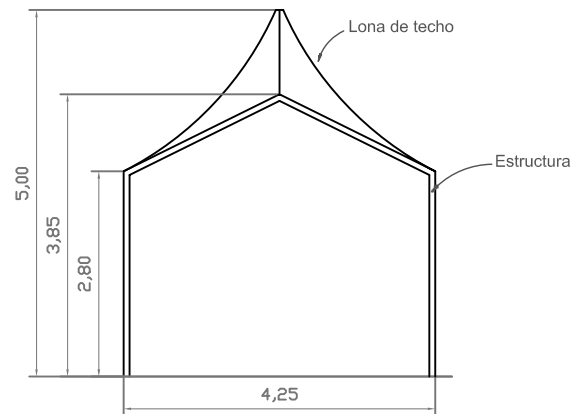

CARPA DE 4,25 METROS

CORTE TRANSVERSAL

PLANTA